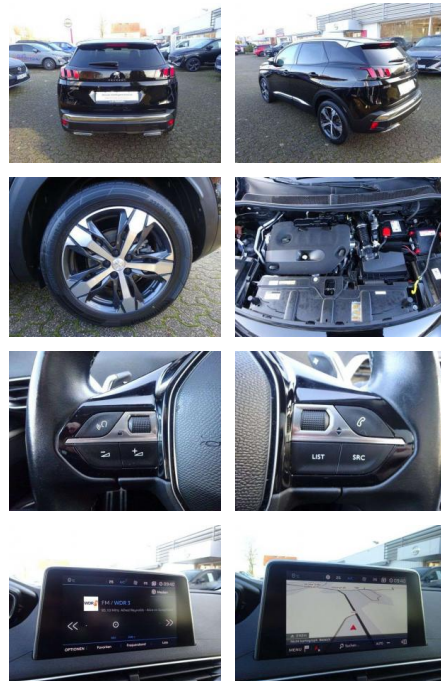

## Peugeot 3008 2.0 BlueHDi Crossway Kamera PDC

PK00-SPRGW744 Angebotsnr.:

Erstzulassung:	Kilometer:	Farbe:	Leistung:	Kraftstoffart:
01.05.2019	37.580	Schwarz	132 kW / 179 PS	Benzin

**PREIS**  
**26.900 €**