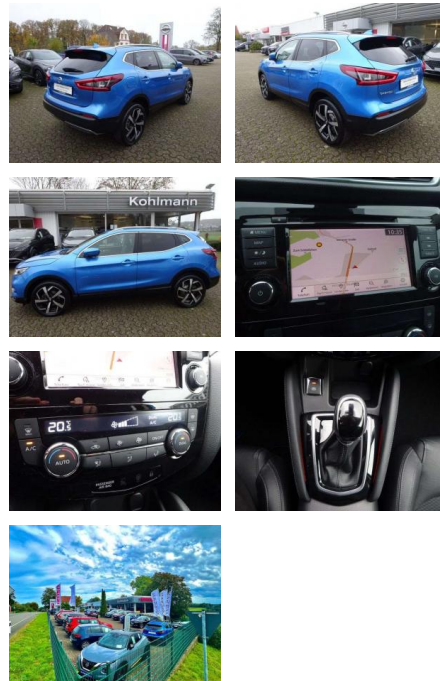

Ihr Ansprechpartner

Herr Lukas Gantner
E-Mail: lukas.gantner@autowilhelmgmbh.de
Telefon: 06898 294775

Auto Wilhelm GmbH
Ludweiler Str. 61 - 63 - 66333 Völklingen - Tel.: 06898 / 294775

Nissan Qashqai 1.3 DCT Tekna Leder Kamera

PK00-SPRGW706 **Angebotsnr.:**