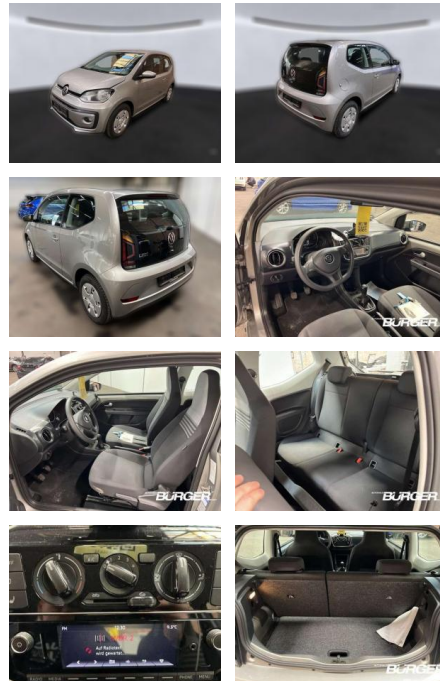

CB01-D001750Angebotsnr.:

Erstzulassung:	Kilometer:	Farbe:	Leistung:	Kraftstoffart:
01.08.2021	26.100	silber	48 kW / 65 PS	Benzin

PREIS
13.220 €

FINANZIERUNGSBEISPIEL
Laufzeit: 72 Monate Anzahlung: 25 %
Basis-Finanzierung:* Mtl. Rate:
Zielraten-Finanzierung:** **107 €**