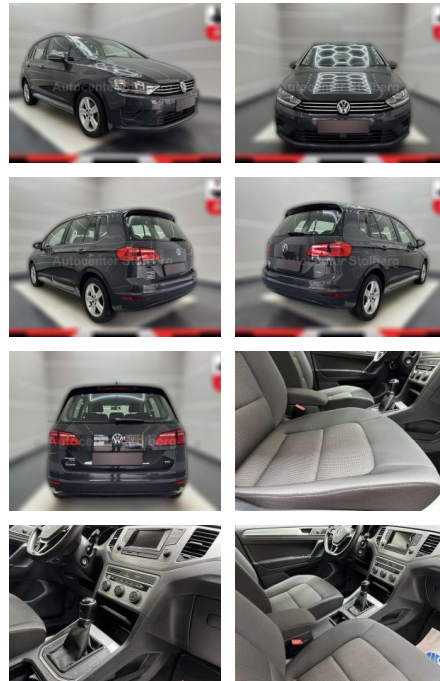

AC15-50

Angebotsnr.:

Erstzulassung:	Kilometer:	Farbe:	Leistung:	Kraftstoffart:
01.09.2017	66.000	grau	63 kW / 86 PS	Benzin

PREIS
12.950 €

FINANZIERUNGSBEISPIEL
Laufzeit: 72 Monate Anzahlung: 25 %
Basis-Finanzierung:* Mtl. Rate:
Zielraten-Finanzierung:** **105 €**