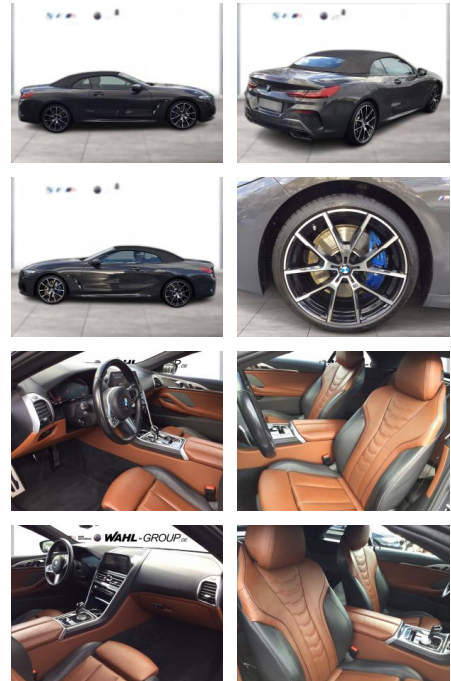

## BMW 840i xDrive CABRIO M SPORT SOFT-CLOSE

WG05-231881 Angebotsnr.:

Erstzulassung:	Kilometer:	Farbe:	Leistung:	Kraftstoffart:
01.11.2021	41.900	Grau	245 kW / 333 PS	Benzin

**PREIS**  
**66.280 €**