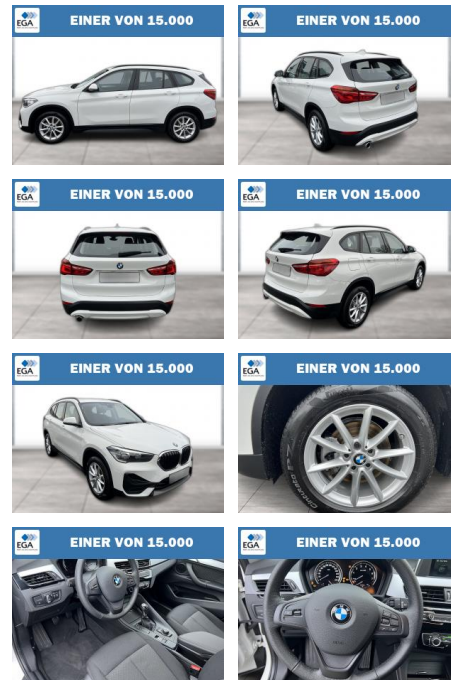

WG08-239320 Angebotsnr.:

Erstzulassung:	Kilometer:	Farbe:	Leistung:	Kraftstoffart:
01.06.2022	19.582	Weiß	100 kW / 136 PS	Benzin

PREIS	FINANZIERUNGSBEISPIEL
27.140 €	Laufzeit: 72 Monate Anzahlung: 25 %
	Basis-Finanzierung:* Mtl. Rate:
	Zielraten-Finanzierung:** 220 €