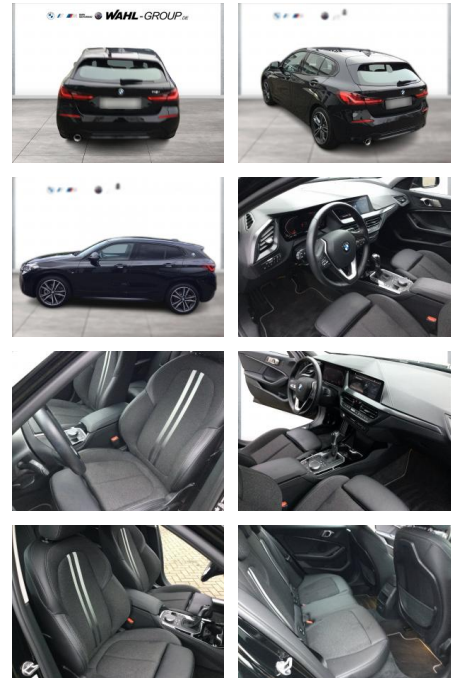

## BMW 118i SPORT LINE LC PROF LED GRA PDC DAB

WG03-232305 Angebotsnr.:

Erstzulassung:	Kilometer:	Farbe:	Leistung:	Kraftstoffart:
01.11.2021	38.000	Schwarz	100 kW / 136 PS	Benzin

**PREIS**  
**25.080 €**