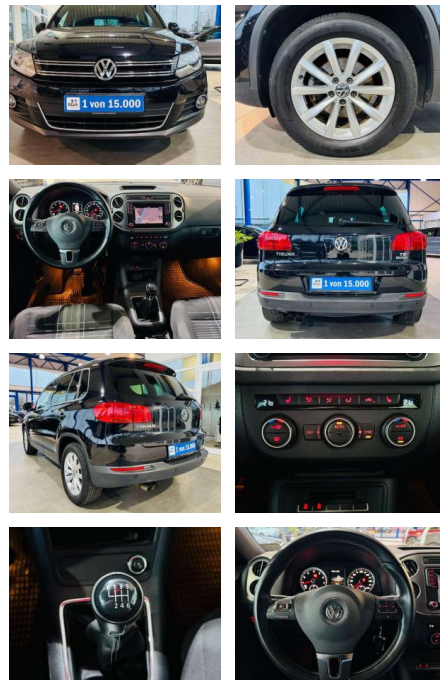

Ihr Ansprechpartner

Herr Lukas Gantner

E-Mail: lukas.gantner@autowilhelmgmbh.de
Telefon: 06898 294775

Auto Wilhelm GmbH
Ludweiler Str. 61 - 63 - 66333 Völklingen - Tel.: 06898 / 294775

Volkswagen Tiguan 1.4 TSI Lounge Sport&Style Nav

AV01-081765-7 **Angebotsnr.:**

Erstzulassung:	Kilometer:	Farbe:	Leistung:	Kraftstoffart:
01.02.2016	150.580	Schwarz	92 kW / 125 PS	Benzin

PREIS
16.000 €

FINANZIERUNGSBEISPIEL

Laufzeit: 72 Monate Anzahlung: 25 %
 Basis-Finanzierung:* Mtl. Rate:
 Zielraten-Finanzierung:** **130 €**