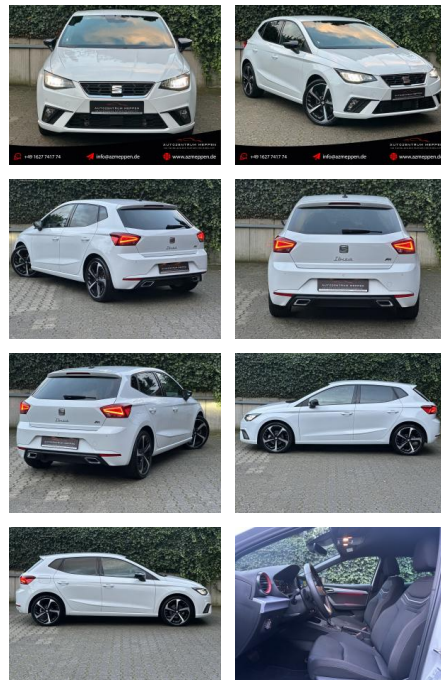

Ihr Ansprechpartner

Herr Lukas Gantner
 E-Mail: lukas.gantner@autowilhelmgmbh.de
 Telefon: 06898 294775

Auto Wilhelm GmbH
 Ludweiler Str. 61 - 63 - 66333 Völklingen - Tel.: 06898 / 294775

Seat Ibiza FR 1.0 *Beats*Led*Rfk*Shz*Alcantara*A...

AM65-KK2411-**Angebot**..:

Erstzulassung: 01.06.2023 **Kilometer:** 11.598 **Farbe:** Weiß **Leistung:** 81 kW / 110 PS **Kraftstoffart:** Benzin

PREIS 23.130 €	FINANZIERUNGSBEISPIEL	
	Laufzeit: 72 Monate	Anzahlung: 25 %
	Basis-Finanzierung:**	Mtl. Rate:
	Zielraten-Finanzierung:**	188 €