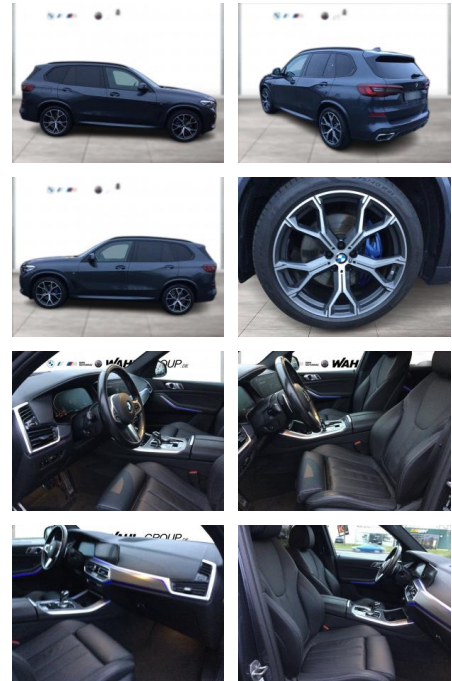

## BMW X5 xDrive30d M SPORT LC PROF LEDER AHK

WG05-227282 Angebotsnr.:

Erstzulassung:	Kilometer:	Farbe:	Leistung:	Kraftstoffart:
01.08.2021	99.100	Grau	183 kW / 249 PS	Diesel

**PREIS**  
**58.040 €**