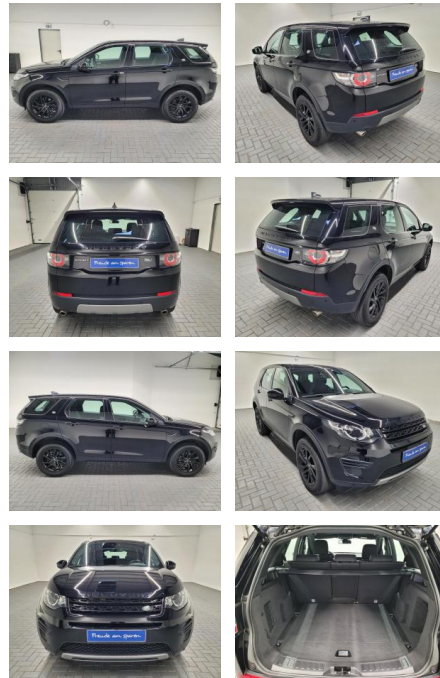

AM35-29245 **Angebotsnr.:**

Erstzulassung: 16.04.2019 **Kilometer:** 47.750 **Farbe:** **Leistung:** 177 kW / 241 PS **Kraftstoffart:** Benzin

PREIS
34.890 €

FINANZIERUNGSBEISPIEL
Laufzeit: 72 Monate Anzahlung: 25 %
Basis-Finanzierung:* Mtl. Rate:
Zielraten-Finanzierung:** **283 €**