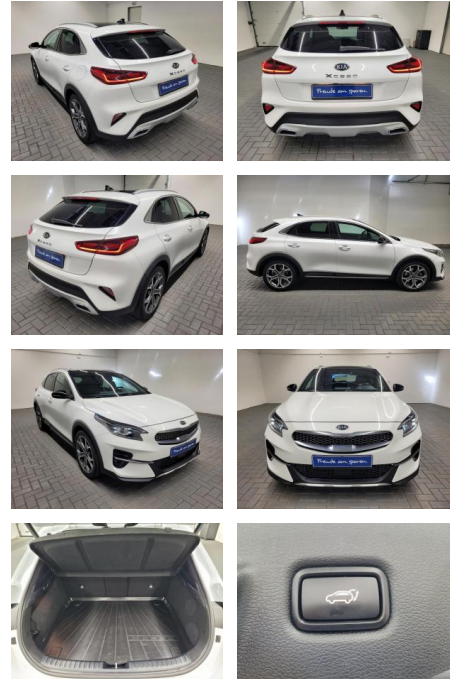

## Kia XCeed Launch Pano/Kamera/elektr.Heck

AM35-24437 **Angebotsnr.:**

Erstzulassung:	Kilometer:	Farbe:	Leistung:	Kraftstoffart:
10.02.2020	90.000		150 kW / 204 PS	Benzin

**PREIS**  
**28.150 €**