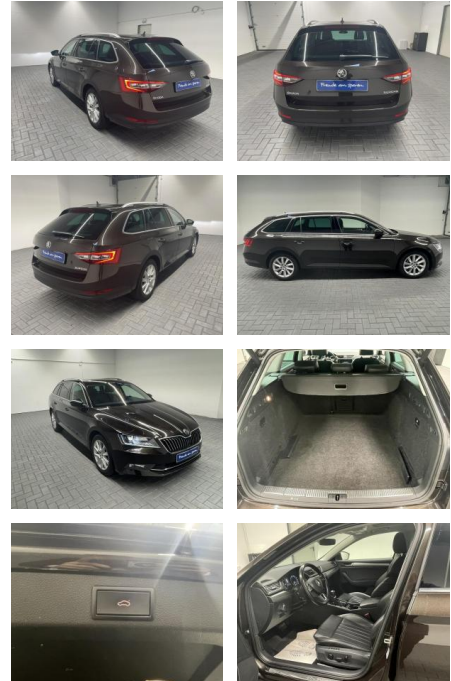

Ihr Ansprechpartner

Herr Lukas Gantner

E-Mail: lukas.gantner@autowilhelmgmbh.de
Telefon: 06898 294775

Auto Wilhelm GmbH
Ludweiler Str. 61 - 63 - 66333 Völklingen - Tel.: 06898 / 294775

Skoda Superb Combi Style Xenon/Navi/Pano

AM35-29129 **Angebotsnr.:**

Erstzulassung: 08.11.2017 **Kilometer:** 141.350 **Farbe:** **Leistung:** 140 kW / 190 PS **Kraftstoffart:** Diesel

PREIS
27.530 €

FINANZIERUNGSBEISPIEL

Laufzeit: 72 Monate Anzahlung: 25 %
Basis-Finanzierung:* Mtl. Rate:
Zielraten-Finanzierung:** **224 €**