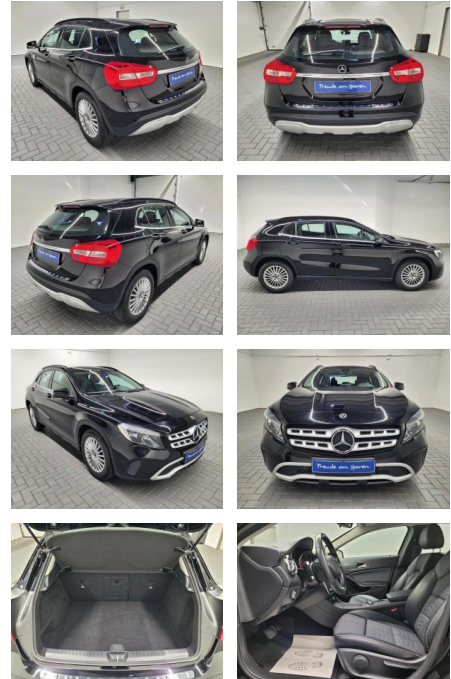

AM35-26146 **Angebotsnr.:**

Erstzulassung:	Kilometer:	Farbe:	Leistung:	Kraftstoffart:
12.02.2019	97.550		90 kW / 122 PS	Benzin

PREIS
26.310 €

FINANZIERUNGSBEISPIEL

Laufzeit: 72 Monate Anzahlung: 25 %
 Basis-Finanzierung:* Mtl. Rate:
 Zielraten-Finanzierung:** **214 €**