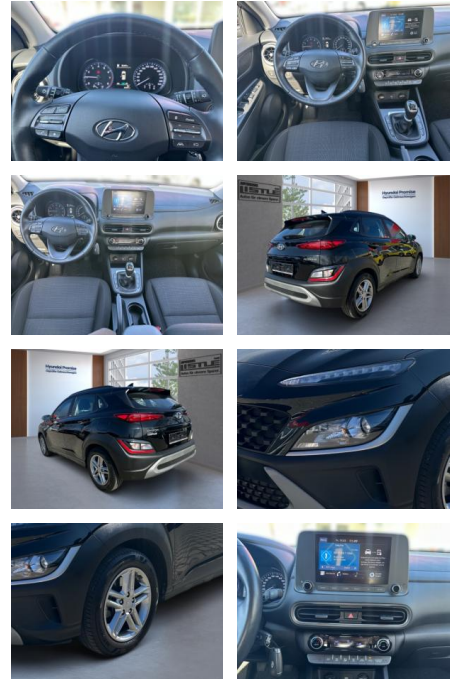

## Hyundai Kona Select Mild-Hybrid 2WD 1.0 T-GDI

AL33-43277L **Angebotsnr.:**

Erstzulassung:	Kilometer:	Farbe:	Leistung:	Kraftstoffart:
01.07.2021	29.337		88 kW / 120 PS	Benzin

**PREIS**  
**21.070 €**