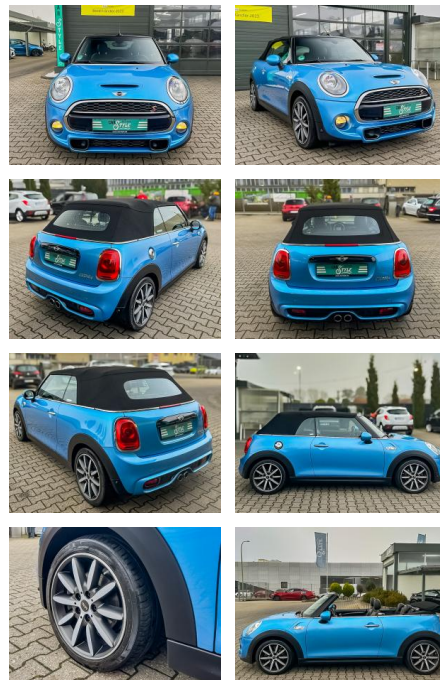

CS01-FO2411388 **Angebotsnr.:**

Erstzulassung:	Kilometer:	Farbe:	Leistung:	Kraftstoffart:
28.04.2017	66.000	Blau	141 kW / 192 PS	Benzin

PREIS
19.710 €

FINANZIERUNGSBEISPIEL

Laufzeit: 72 Monate Anzahlung: 25 %
Basis-Finanzierung:* Mtl. Rate:
Zielraten-Finanzierung:** **160 €**