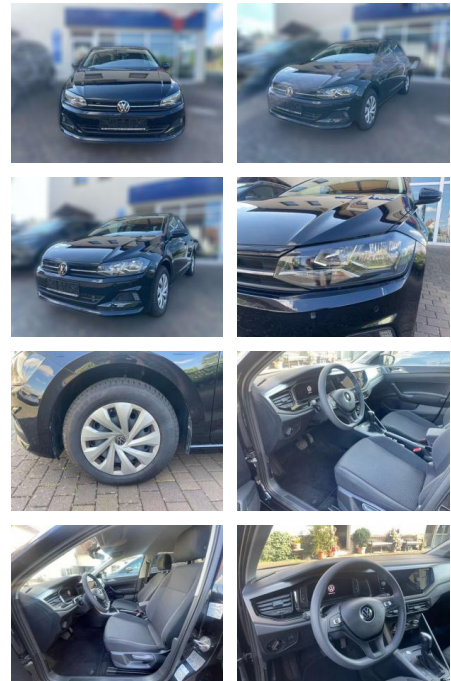

Erstzulassung:	Kilometer:	Farbe:	Leistung:	Kraftstoffart:
01.04.2021	33.988	Schwarz	70 kW / 95 PS	Benzin

PREIS
19.000 €

FINANZIERUNGSBEISPIEL

Laufzeit: 72 Monate Anzahlung: 25 %
Basis-Finanzierung:* Mtl. Rate:
Zielraten-Finanzierung:** **154 €**