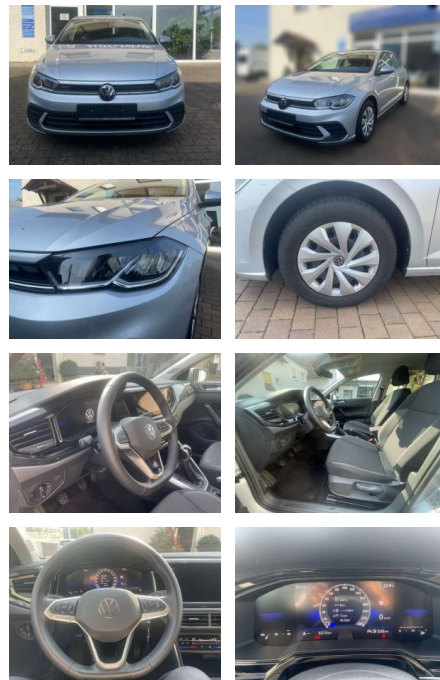

Erstzulassung:	Kilometer:	Farbe:	Leistung:	Kraftstoffart:
01.12.2023	6.212	Grau	59 kW / 80 PS	Benzin

PREIS
20.510 €

FINANZIERUNGSBEISPIEL

Laufzeit: 72 Monate Anzahlung: 25 %
 Basis-Finanzierung:* Mtl. Rate:
 Zielraten-Finanzierung:** **167 €**