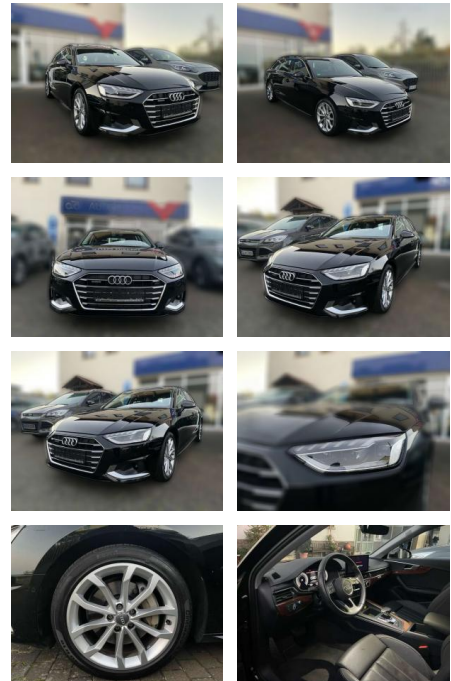

Erstzulassung:	Kilometer:	Farbe:	Leistung:	Kraftstoffart:
01.05.2020	73.969	Schwarz	180 kW / 245 PS	Benzin

PREIS
35.080 €

FINANZIERUNGSBEISPIEL

Laufzeit: 72 Monate Anzahlung: 25 %
Basis-Finanzierung:* Mtl. Rate:
Zielraten-Finanzierung:** **285 €**