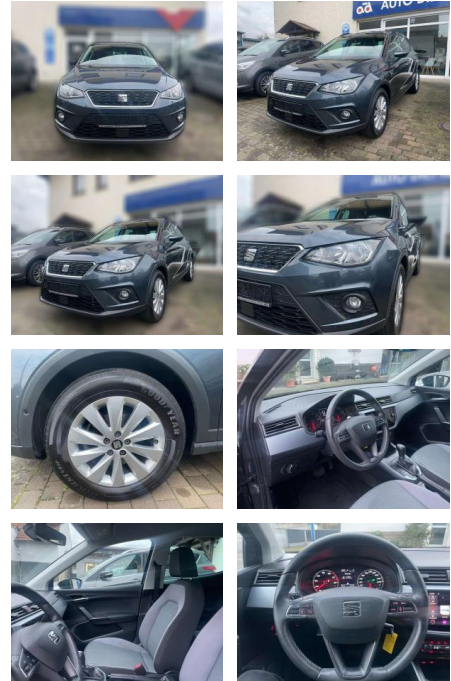

Ihr Ansprechpartner

Herr Lukas Gantner

E-Mail: lukas.gantner@autowilhelmgmbh.de
Telefon: 06898 294775

Auto Wilhelm GmbH
Ludweiler Str. 61 - 63 - 66333 Völklingen - Tel.: 06898 / 294775

Seat Arona

AW51-73279668 Angebotsnr.:

Erstzulassung:	Kilometer:	Farbe:	Leistung:	Kraftstoffart:
01.03.2021	30.658	Grau	81 kW / 110 PS	Benzin

PREIS
20.970 €

FINANZIERUNGSBEISPIEL

Laufzeit: 72 Monate Anzahlung: 25 %
Basis-Finanzierung:* Mtl. Rate:
Zielraten-Finanzierung:** **170 €**