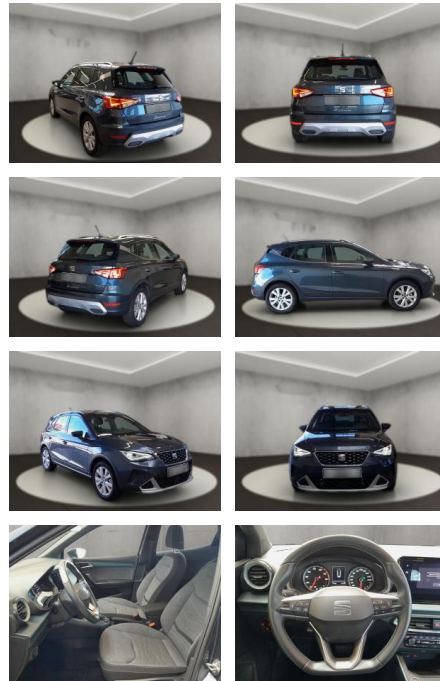

## Seat Arona 1.0 TSI Xperience OPF (EURO 6d)

AH54-10193 **Angebotsnr.:**

| Erstzulassung: | Kilometer: | Farbe: | Leistung:      | Kraftstoffart: |
|----------------|------------|--------|----------------|----------------|
| 26.04.2022     | 14.495     | Grau   | 81 kW / 110 PS | Benzin         |