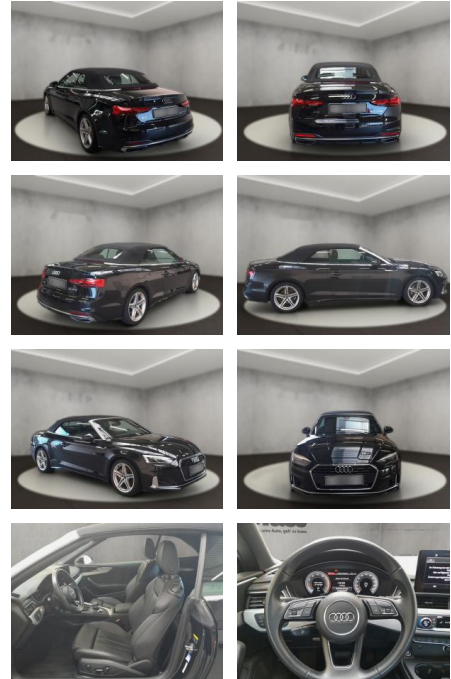

## Audi A5 Cabriolet A5 40 Cabriolet advanced

AH54-10310 **Angebotsnr.:**

Erstzulassung:	Kilometer:	Farbe:	Leistung:	Kraftstoffart:
25.04.2022	38.294	Schwarz	150 kW / 204 PS	Benzin

**PREIS**  
**36.330 €**