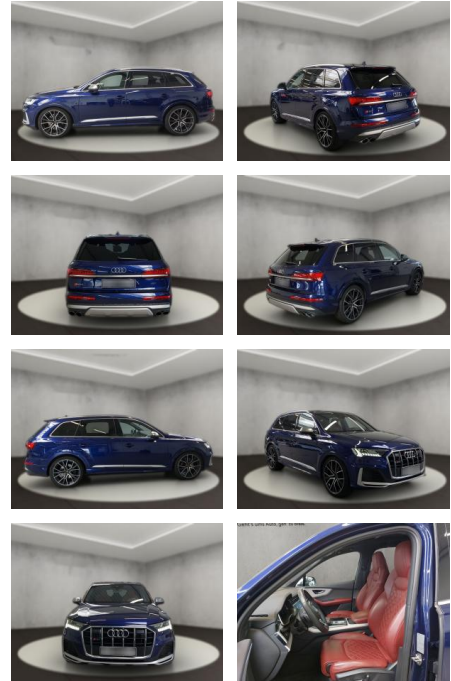

AH54-09875 **Angebotsnr.:**

Erstzulassung:	Kilometer:	Farbe:	Leistung:	Kraftstoffart:
19.10.2020	64.448	Blau	320 kW / 435 PS	Diesel

PREIS
69.290 €

FINANZIERUNGSBEISPIEL

Laufzeit: 72 Monate Anzahlung: 25 %
Basis-Finanzierung:* Mtl. Rate:
Zielraten-Finanzierung:** **563 €**