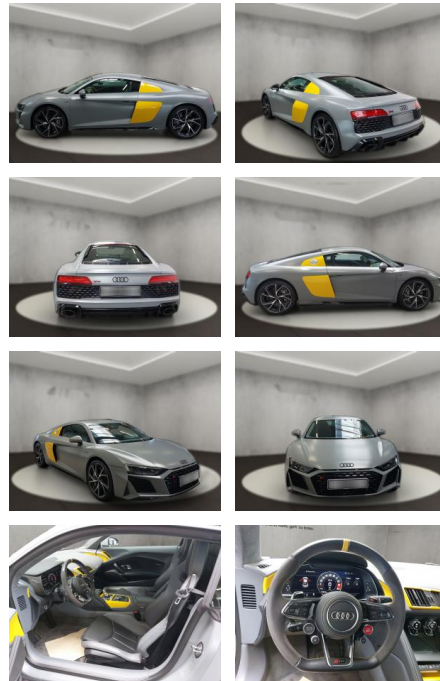

AH54-09874 **Angebotsnr.:**

Erstzulassung:	Kilometer:	Farbe:	Leistung:	Kraftstoffart:
28.04.2022	19.824	Diverse	419 kW / 570 PS	Benzin

PREIS
154.880 €

FINANZIERUNGSBEISPIEL
 Laufzeit: 72 Monate Anzahlung: 25 %
 Basis-Finanzierung:* Mtl. Rate:
 Zielraten-Finanzierung:** **1.258 €**