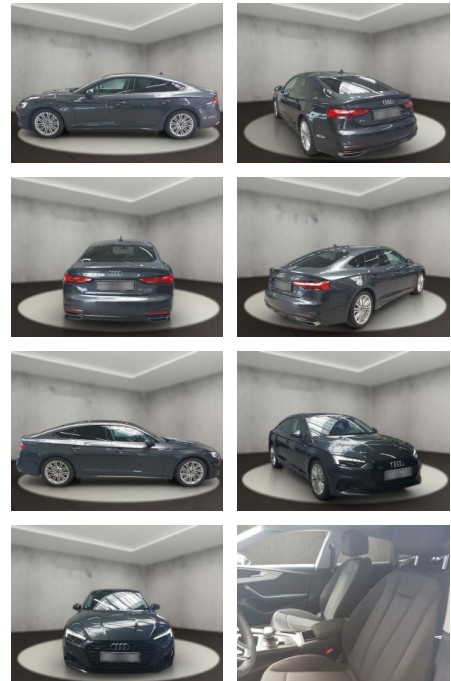

AH54-09623 **Angebotsnr.:**

Erstzulassung:	Kilometer:	Farbe:	Leistung:	Kraftstoffart:
15.09.2023	28.098	Grau	195 kW / 265 PS	Benzin

PREIS
49.000 €

FINANZIERUNGSBEISPIEL

Laufzeit: 72 Monate Anzahlung: 25 %
 Basis-Finanzierung:* Mtl. Rate:
 Zielraten-Finanzierung:** **398 €**