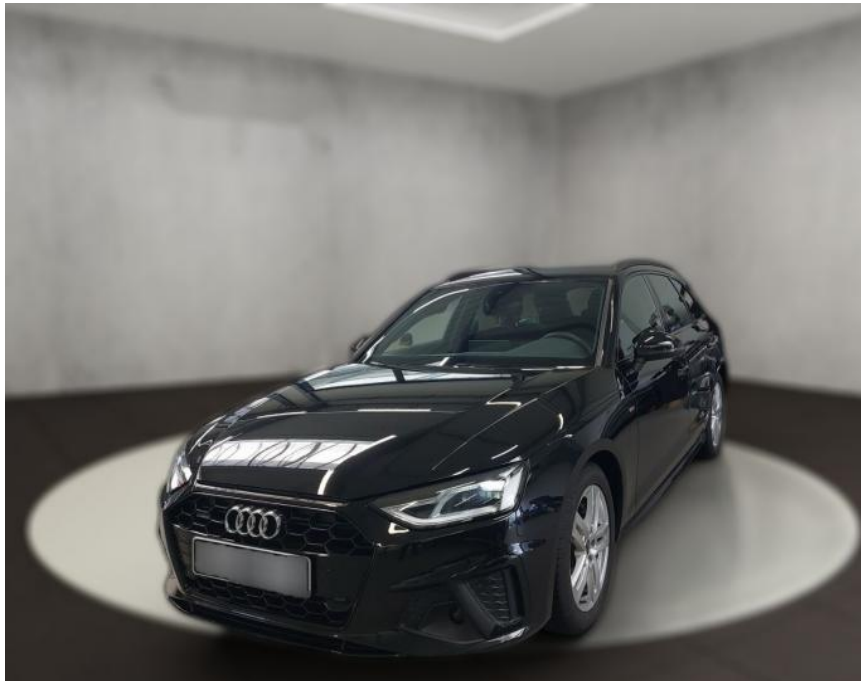

AH54-09567 **Angebotsnr.:**

Erstzulassung:	Kilometer:	Farbe:	Leistung:	Kraftstoffart:
12.09.2023	25.994	Schwarz	150 kW / 204 PS	Diesel

PREIS
44.570 €

FINANZIERUNGSBEISPIEL
Laufzeit: 72 Monate Anzahlung: 25 %
Basis-Finanzierung:* Mtl. Rate:
Zielraten-Finanzierung:** **362 €**