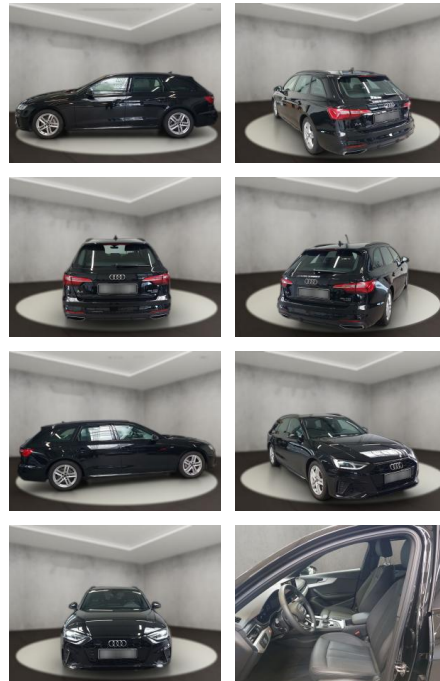

AH54-09567 **Angebotsnr.:**

Erstzulassung:	Kilometer:	Farbe:	Leistung:	Kraftstoffart:
12.09.2023	25.994	Schwarz	150 kW / 204 PS	Diesel

PREIS
44.570 €

FINANZIERUNGSBEISPIEL
Laufzeit: 72 Monate Anzahlung: 25 %
Basis-Finanzierung:* Mtl. Rate:
Zielraten-Finanzierung:** **362 €**