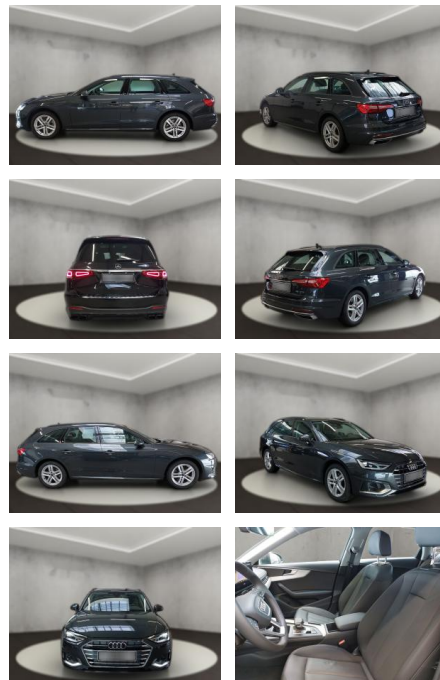

AH54-09521 **Angebotsnr.:**

Erstzulassung:	Kilometer:	Farbe:	Leistung:	Kraftstoffart:
09.10.2023	8.294	Grau	110 kW / 150 PS	Benzin

PREIS
37.670 €

FINANZIERUNGSBEISPIEL

Laufzeit: 72 Monate Anzahlung: 25 %
 Basis-Finanzierung:* Mtl. Rate:
 Zielraten-Finanzierung:** **306 €**