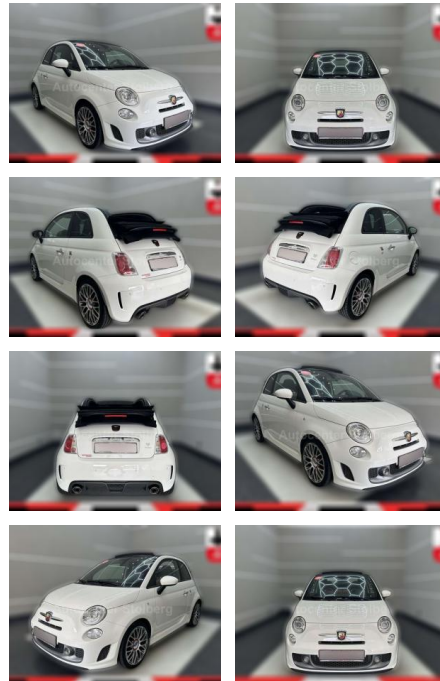

AC15-68

Angebotsnr.:

Erstzulassung:	Kilometer:	Farbe:	Leistung:	Kraftstoffart:
01.07.2016	50.000	Weiß	118 kW / 160 PS	Benzin

PREIS
16.130 €

FINANZIERUNGSBEISPIEL
 Laufzeit: 72 Monate Anzahlung: 25 %
 Basis-Finanzierung:* Mtl. Rate:
 Zielraten-Finanzierung:** **131 €**