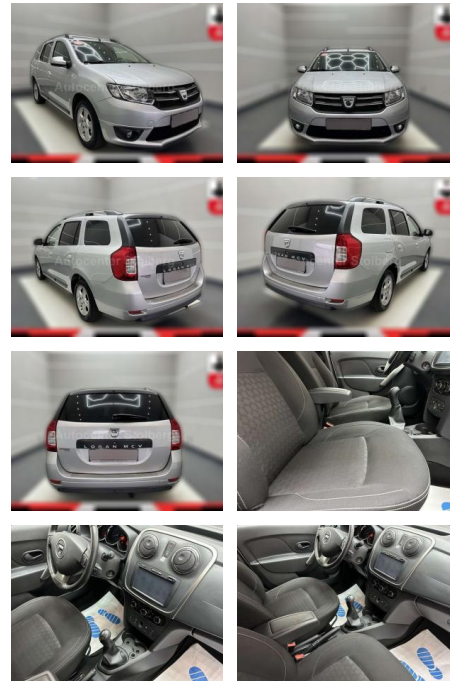

Ihr Ansprechpartner

Herr Lukas Gantner
E-Mail: lukas.gantner@autowilhelmgmbh.de
Telefon: 06898 294775

Auto Wilhelm GmbH
Ludweiler Str. 61 - 63 - 66333 Völklingen - Tel.: 06898 / 294775

Dacia Logan Prestige "NAVI-KLIMA-PDC-TÜV NEU

AC15-67

Angebotsnr.:

Erstzulassung:	Kilometer:	Farbe:	Leistung:	Kraftstoffart:
01.04.2016	76.000	grau	66 kW / 90 PS	Benzin

PREIS
8.360 €

FINANZIERUNGSBEISPIEL

Laufzeit: 72 Monate   Anzahlung: 25 %
Basis-Finanzierung:*   Mtl. Rate:
Zielraten-Finanzierung:**   Mtl. **68 €**

* Basisfinanzierung: Anzahlung: 2.090 Euro, Laufzeit: 72 Monate, Nettodarlehen: 6.270 Euro, Gesamtbetrag: 9.675 Euro, Zinssätze: 6.78% Sollz. (gebunden), 6.99% eff.
** Zielratenfinanzierung: Anzahlung: 2.090 Euro, Laufzeit: 72 Monate, Nettodarlehen: 6.270 Euro, Zielrate: 4.598 Euro, Gesamtbetrag: 9.879 Euro, Zinssätze: 6.78% Sollz. (gebunden), 6.99% eff.,

Vermittlung für: Santander Consu,er Bank
Repräsentatives Beispiel gem. § 17 Abs. 4 PAngV. Diese Finanzierungsangebote sind Beispiele. Gerne ermitteln wir für Sie Ihr individuelles Angebot.

Ausstattung

Sicherheit

- Anti-Blockiersystem ABS

Multimedia

- Radio

Weiteres

- Herzlich willkommen bei der Autocenter Stolberg GmbH
- Ihrem kompetenten Partner für hochwertige Gebrauchtwagen! Bei uns finden Sie eine sorgfältig ausgewählte Auswahl an Fahrzeugen unterschiedlicher Marken und Modelle
- die alle gründlich geprüft und zu attraktiven Konditionen angeboten werden
- Ihr Fahrzeughandel aus der Städteregion Aachen seit 1990. Garantie bis zu 60 Monate gegen Aufpreis möglich
- Inzahlungnahme zum marktgerechten Preis
- Finanzierung zu TOP Konditionen

- satiniert Easy-Paket
- Geschwindigkeits-Regelanlage (Tempomat)
- Geschwindigkeits-Begrenzeranlage
- Mittelarmlehne vorn Lenkrad (Leder) + Schalt-/Wählhebelgriff Leder Eco Mode (Fahrmoduswechsler) Einparkhilfe hinten Elektr. Bremskraftverteilung Elektron. Stabilitäts-Programm (ESP) Fensterheber elektrisch hinten Fensterheber elektrisch vorn Gepäck-/Laderaumleuchte Gepäckraumabdeckung Getriebe 5-Gang Heckscheibe heizbar Heckscheibenwischer Isofix-Aufnahmen für Kindersitz an Rücksitz Karosserie: 5-türig Klimaanlage Kopfstützen hinten mechan. verstellbar (3 Stück) Lenksäule (Lenkrad) höhenverstellbar LM-Felgen Look-Paket Nebelscheinwerfer Schutzzierleisten seitlich Motor 0
- 9 Ltr. - 66 kW TCE KAT Raucher-Paket
- Reifendruck-Kontrollsystem Rücksitzbank

- klappbar (1/3-2/3) Schadstoffarm nach Abgasnorm Euro 6 Schaltpunktanzeige
- Seitenairbag vorn Servolenkung
- Sicherheitsgurte vorn höhenverstellbar
- Sitz vorn links höhenverstellbar
- Start/Stop-Anlage Stoßfänger
- Wagenfarbe Tagfahrlicht Türgriffe außen Wagenfarbe Türverriegelung automatisch Verglasung getönt
- Wegfahrsperre mit Transponder
- Zentralverriegelung mit Fernbedienung
- Individuelle Finanzierung durch unsere Hausbank möglich
- Inzahlungnahmen möglich bzw. Finanzierung mit oder ohne Anzahlung möglich. Alle Angebote sind unverbindlich und freibleibend.
- Fehlerfreiheit
- Vollständigkeit und Genauigkeit der enthaltenen Informationen nicht gewährleistet und übernimmt daher