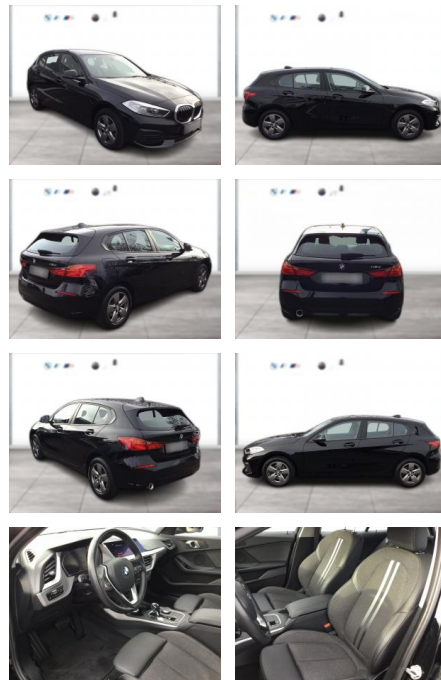

## BMW 116d ADVANTAGE DKG LC PLUS SPORTSITZE

WG05-214882 **Angebotsnr.:**

| Erstzulassung: | Kilometer: | Farbe:  | Leistung:      | Kraftstoffart: |
|----------------|------------|---------|----------------|----------------|
| 01.03.2020     | 57.800     | Schwarz | 85 kW / 116 PS | Diesel         |