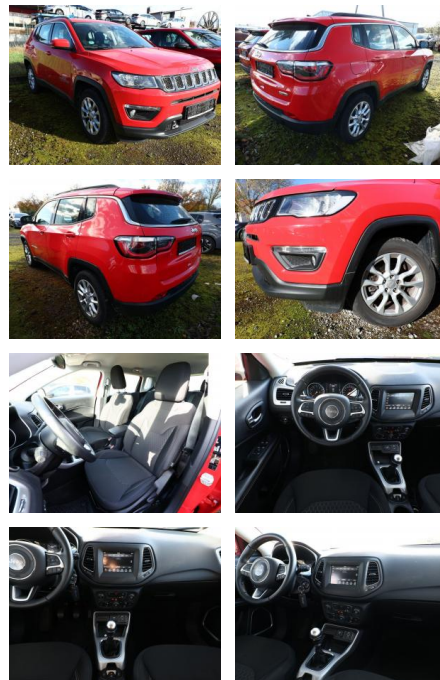

## Jeep Compass 1.3 GSE 130 Longi. SHZ UCon 17Z

AT27-GW-KR0000 Angebotsnr.:

Erstzulassung:	Kilometer:	Farbe:	Leistung:	Kraftstoffart:
07.01.2021	28.951	Diverse	96 kW / 131 PS	Benzin

PREIS	FINANZIERUNGSBEISPIEL	
<b>18.820 €</b>	Laufzeit: 72 Monate      Anzahlung: 25 % Basis-Finanzierung:*      Mtl. Rate: Zielraten-Finanzierung:** <b>153 €</b>	* Basisfinanzierung: Anzahlung: 4.705 Euro, Laufzeit: 72 Monate, Nettodarlehen: 14.115 Euro, Gesamtbetrag: 21.780 Euro, Zinssätze: 6.78% Sollz. (gebunden), 6.99% eff. ** Zielratenfinanzierung: Anzahlung: 4.705 Euro, Laufzeit: 72 Monate, Nettodarlehen: 14.115 Euro, Zielrate: 10.351 Euro, Gesamtbetrag: 22.240 Euro, Zinssätze: 6.78% Sollz. (gebunden), 6.99% eff., Vermittlung für: Santander Consu,er Bank Repräsentatives Beispiel gem. § 17 Abs. 4 PAngV. Diese Finanzierungsangebote sind Beispiele. Gerne ermitteln wir für Sie Ihr individuelles Angebot.