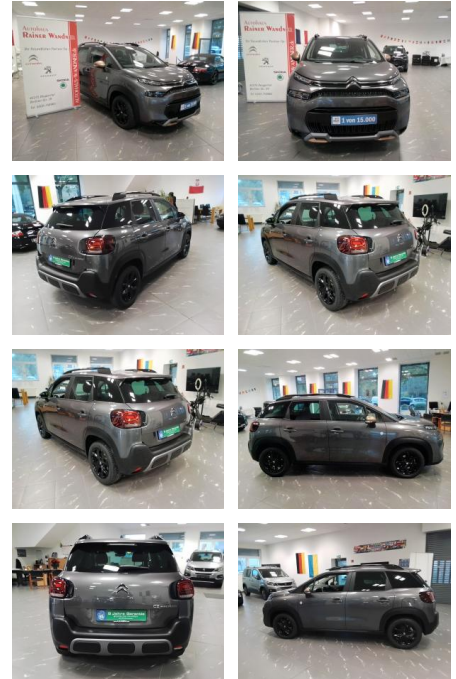

## Citroën C3 Aircross PureTech 130 Stop & Start E...

RW01-FG2411-0682570

Erstzulassung:	Kilometer:	Farbe:	Leistung:	Kraftstoffart:
01.09.2023	12.200	Grau	96 kW / 131 PS	Benzin

**PREIS**  
**23.130 €**

**FINANZIERUNGSBEISPIEL**  
Laufzeit: 72 Monate     Anzahlung: 25 %  
Basis-Finanzierung:\*     Mtl. Rate:  
Zielraten-Finanzierung:\*\*     **188 €**