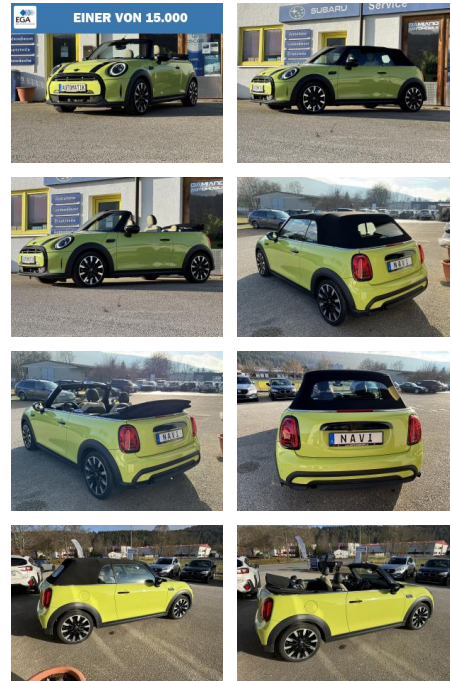

Ihr Ansprechpartner

**Herr Lukas Gantner**  
 E-Mail: lukas.gantner@autowilhelmgmbh.de  
 Telefon: 06898 294775

Auto Wilhelm GmbH  
 Ludweiler Str. 61 - 63 - 66333 Völklingen - Tel.: 06898 / 294775

**MINI Cooper Cabrio Classic Trim Automatik\*NAVI\*K...**

DA04-ED2411-**Angebotsnr.:**

Erstzulassung:	Kilometer:	Farbe:	Leistung:	Kraftstoffart:	Verbr. komb.	CO2-Emission	CO2-Klasse (WLTP)
17.06.2021	31.800	Gelb	100 kW / 136 PS	Benzin	6,4 l/100km	146 g/km	E

<b>PREIS</b> <b>27.970 €</b>	<b>FINANZIERUNGSBEISPIEL</b>	
	Laufzeit: 72 Monate	Anzahlung: 25 %
	Basis-Finanzierung:**	Mtl. Rate:
	Zielraten-Finanzierung:**	<b>227 €</b>