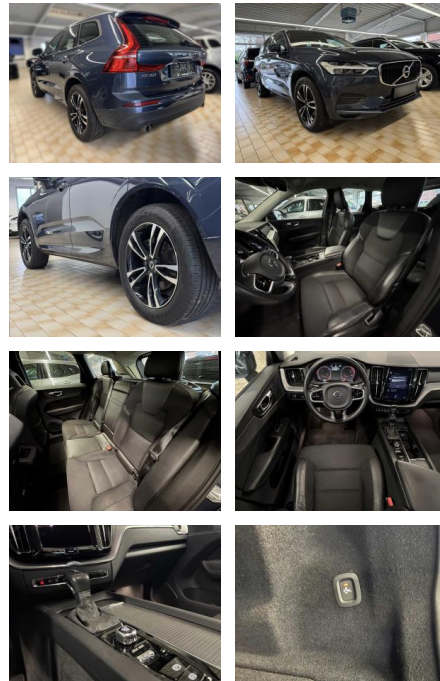

AA19-07950 **Angebotsnr.:**

Erstzulassung:	Kilometer:	Farbe:	Leistung:	Kraftstoffart:
26.08.2017	73.982	Diverse	173 kW / 235 PS	Diesel

PREIS
33.950 €

FINANZIERUNGSBEISPIEL

Laufzeit: 72 Monate Anzahlung: 25 %
 Basis-Finanzierung:* Mtl. Rate:
 Zielraten-Finanzierung:** **276 €**