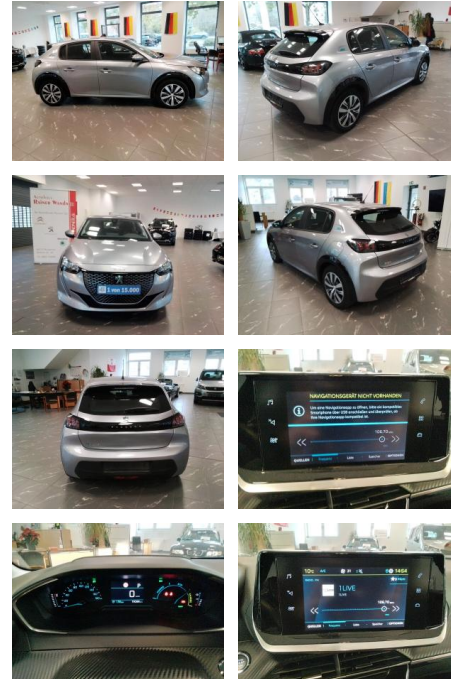

## Peugeot 208 Elektromotor 136 Active

RW01-FG2411 Angebot Nr.:

Erstzulassung:	Kilometer:	Farbe:	Leistung:	Kraftstoffart:
19.10.2021	19.266	Grau	100 kW / 136 PS	Benzin

PREIS	FINANZIERUNGSBEISPIEL	
<b>17.780 €</b>	Laufzeit: 72 Monate	Anzahlung: 25 %
	Basis-Finanzierung:**	Mtl. Rate:
	Zielraten-Finanzierung:**	<b>144 €</b>