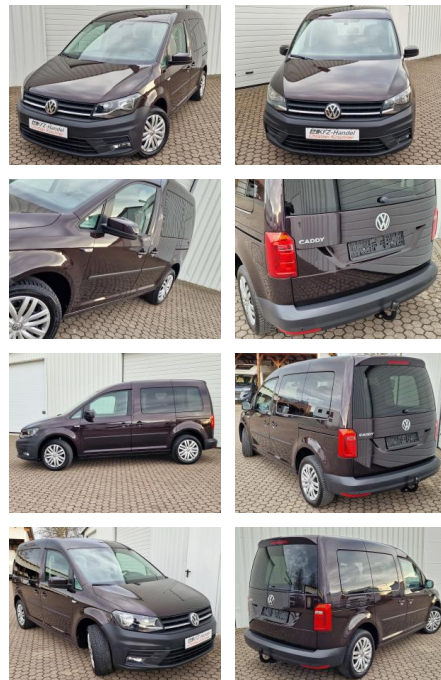

KK00-40-318932 **Angebotsnr.:**

AHK* Sitzh.* Klimaaut

Erstzulassung:	Kilometer:	Farbe:	Leistung:	Kraftstoffart:
31.08.2020	114.875		96 kW / 131 PS	Benzin

PREIS
20.620 €

FINANZIERUNGSBEISPIEL
 Laufzeit: 72 Monate Anzahlung: 25 %
 Basis-Finanzierung:* Mtl. Rate:
 Zielraten-Finanzierung:** **167 €**