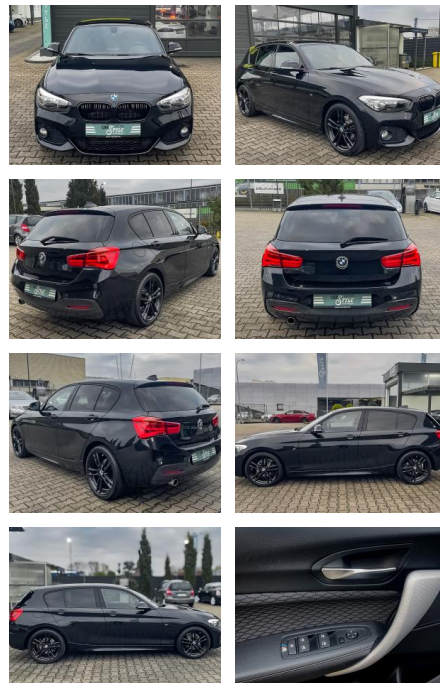

CS01-FO2411388 **Angebotsnr.:**

Erstzulassung:	Kilometer:	Farbe:	Leistung:	Kraftstoffart:
28.10.2016	85.820	Black- Magic	80 kW / 109 PS	Benzin

PREIS
16.640 €

FINANZIERUNGSBEISPIEL
Laufzeit: 72 Monate Anzahlung: 25 %
Basis-Finanzierung:* Mtl. Rate:
Zielraten-Finanzierung:** **135 €**