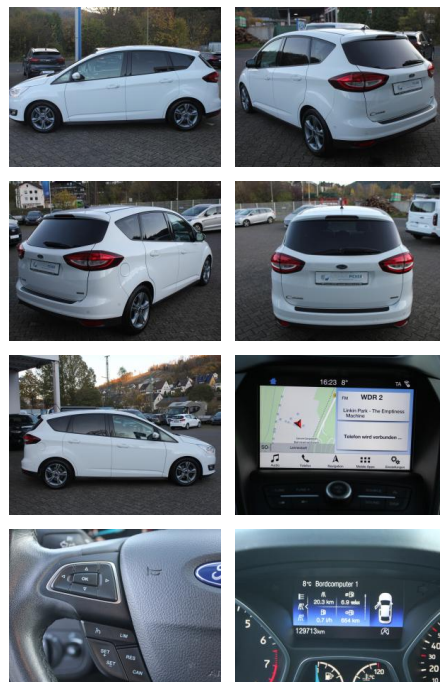

## Ford C-Max 1.0 EcoBoost Business Edition

AP33-RP2411-07167090

Erstzulassung:	Kilometer:	Farbe:	Leistung:	Kraftstoffart:
14.12.2016	130.000	Weiß	92 kW / 125 PS	Benzin

**PREIS**  
**9.440 €**