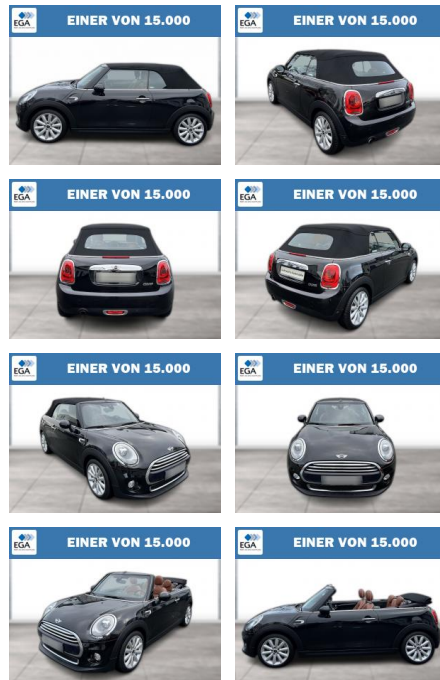

## MINI Cooper Cabrio Navi Chili LED ACC SHZ

WG08-264123 Angebotsnr.:

Erstzulassung:	Kilometer:	Farbe:	Leistung:	Kraftstoffart:
01.05.2016	87.133	Schwarz	100 kW / 136 PS	Benzin

PREIS	FINANZIERUNGSBEISPIEL	
<b>17.870 €</b>	Laufzeit: 72 Monate	Anzahlung: 25 %
	Basis-Finanzierung:**	Mtl. Rate: <b>145 €</b>
	Zielraten-Finanzierung:**	