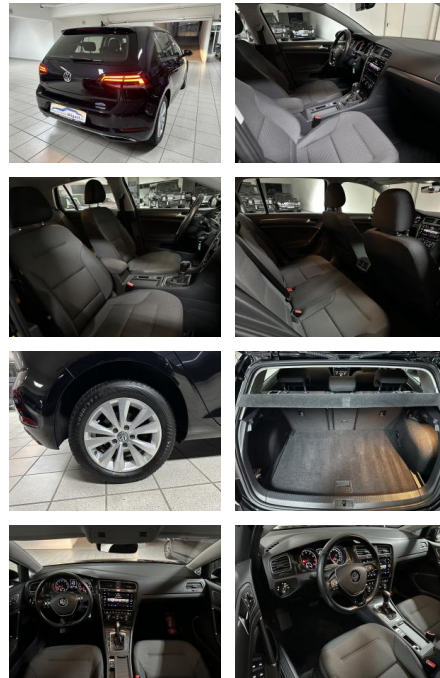

AH00-5490X24Angebotsnr.:

Erstzulassung:	Kilometer:	Farbe:	Leistung:	Kraftstoffart:
07.08.2018	71.816	Schwarz	92 kW / 125 PS	Benzin

PREIS
15.520 €

FINANZIERUNGSBEISPIEL

Laufzeit: 72 Monate Anzahlung: 25 %
Basis-Finanzierung:* Mtl. Rate:
Zielraten-Finanzierung:** **126 €**