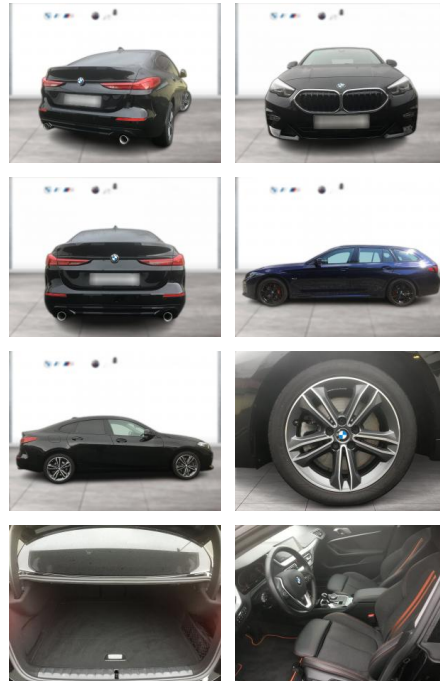

WG01-230025 Angebotsnr.:

Erstzulassung:	Kilometer:	Farbe:	Leistung:	Kraftstoffart:
01.07.2021	79.900	Schwarz	140 kW / 190 PS	Diesel

PREIS
30.230 €

FINANZIERUNGSBEISPIEL

Laufzeit: 72 Monate Anzahlung: 25 %
Basis-Finanzierung:* Mtl. Rate:
Zielraten-Finanzierung:** **246 €**