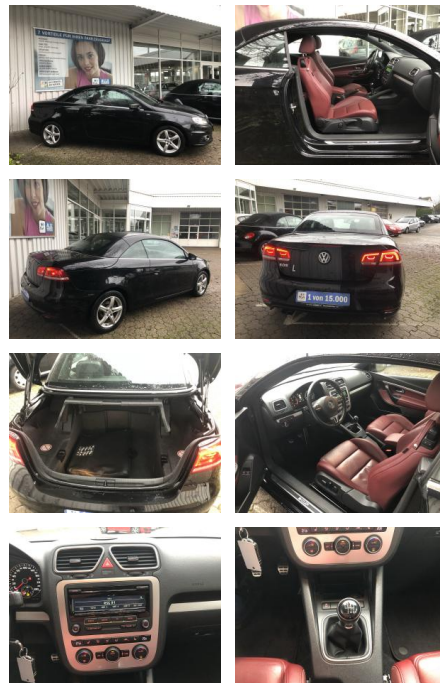

Ihr Ansprechpartner

**Herr Lukas Gantner**  
 E-Mail: lukas.gantner@autowilhelmgmbh.de  
 Telefon: 06898 294775

Auto Wilhelm GmbH  
 Ludweiler Str. 61 - 63 - 66333 Völklingen - Tel.: 06898 / 294775

## Volkswagen Eos 2.0 TDI BMT CUP EDITION ALU KLIMA...

FL00-H6289H2Angebotsnr.:

**Erstzulassung:** 12.09.2014    **Kilometer:** 102.895    **Farbe:** Schwarz    **Leistung:** 103 kW / 140 PS    **Kraftstoffart:** Diesel