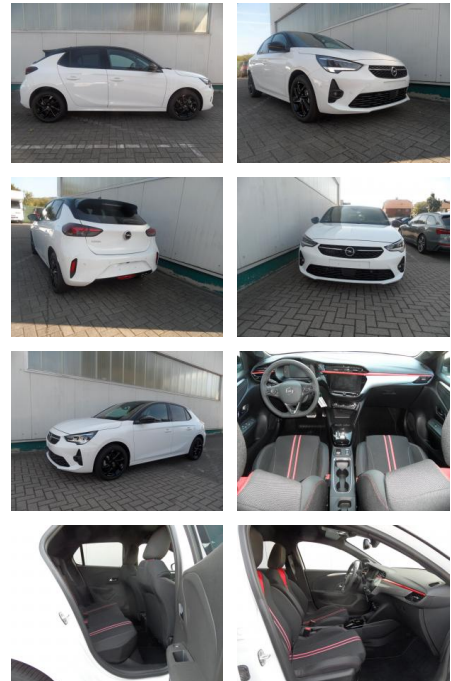

BA17-13671 **Angebotsnr.:**

Erstzulassung:	Kilometer:	Farbe:	Leistung:	Kraftstoffart:
11.06.2023	4.600	Diverse	96 kW / 131 PS	Benzin

PREIS
20.670 €

FINANZIERUNGSBEISPIEL

Laufzeit: 72 Monate Anzahlung: 25 %
 Basis-Finanzierung:* Mtl. Rate:
 Zielraten-Finanzierung:** **168 €**