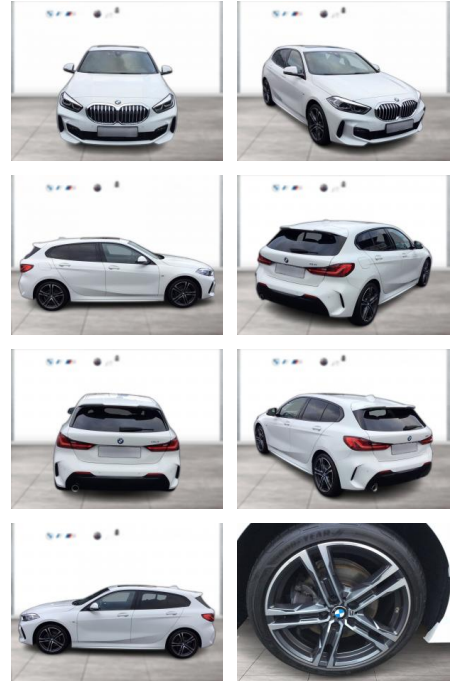

## BMW 118i M SPORT LC PLUS PANO LED GRA PDC

WG05-223438 Angebotsnr.:

Erstzulassung:	Kilometer:	Farbe:	Leistung:	Kraftstoffart:
01.04.2021	48.000	Weiß	100 kW / 136 PS	Benzin

**PREIS**  
**27.140 €**

**FINANZIERUNGSBEISPIEL**  
Laufzeit: 72 Monate      Anzahlung: 25 %  
Basis-Finanzierung:\*      Mtl. Rate:  
Zielraten-Finanzierung:\*\* **220 €**