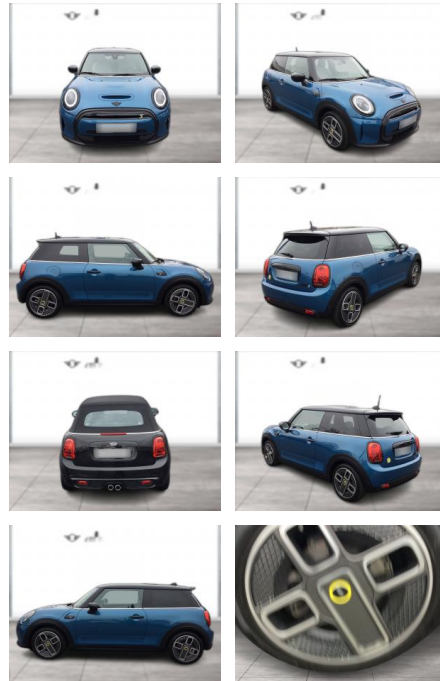

WG05-229243 **Angebotsnr.:**

| Erstzulassung: | Kilometer: | Farbe: | Leistung: | Kraftstoffart: |
|----------------|------------|--------|-----------------|----------------|
| 01.04.2022 | 12.401 | Blau | 135 kW / 184 PS | Elektro |