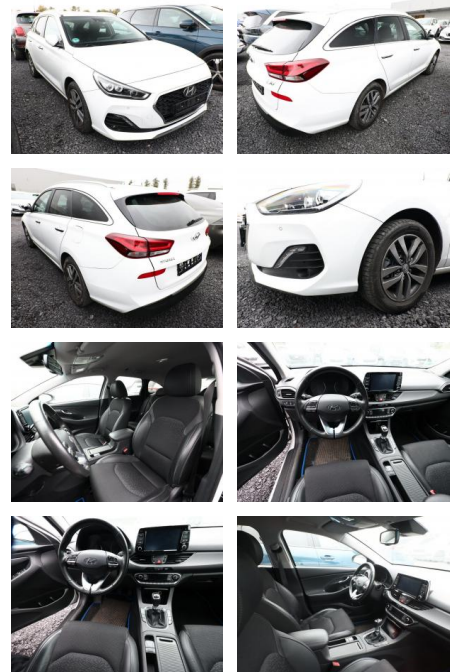

AT27-GW-ABO **Angebotsnr.:**

Erstzulassung:	Kilometer:	Farbe:	Leistung:	Kraftstoffart:
14.12.2018	40.400	Diverse	103 kW / 140 PS	Benzin

PREIS
19.410 €

FINANZIERUNGSBEISPIEL

Laufzeit: 72 Monate Anzahlung: 25 %
 Basis-Finanzierung:* Mtl. Rate:
 Zielraten-Finanzierung:** **158 €**