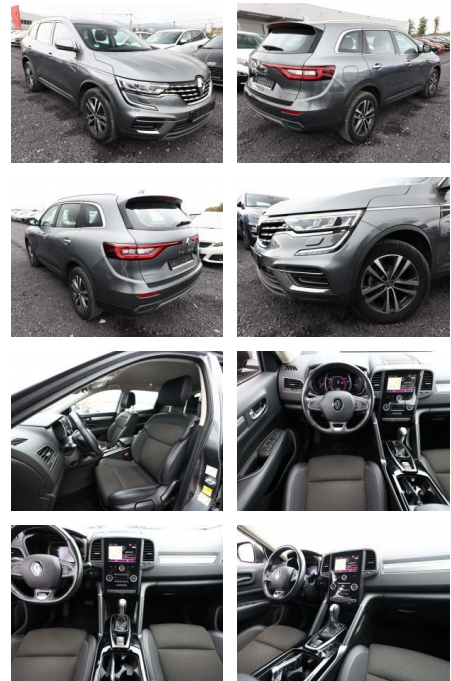

## Renault Koleos TCe 160 EDC Zen LED Nav PDC 18Z

AT27-GW-ABO **Angebotsnr.:**

Erstzulassung:	Kilometer:	Farbe:	Leistung:	Kraftstoffart:
07.10.2022	20.784	Diverse	116 kW / 158 PS	Benzin

**PREIS**  
**24.270 €**