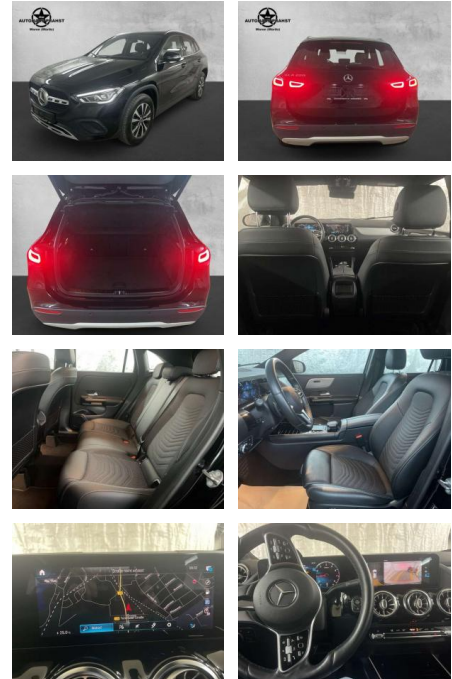

AP38-0809710 Angebotsnr.:

Erstzulassung:	Kilometer:	Farbe:	Leistung:	Kraftstoffart:
01.10.2020	65.700	Schwarz	120 kW / 163 PS	Benzin

PREIS
29.620 €

FINANZIERUNGSBEISPIEL

Laufzeit: 72 Monate Anzahlung: 25 %
 Basis-Finanzierung:* Mtl. Rate:
 Zielraten-Finanzierung:** **241 €**