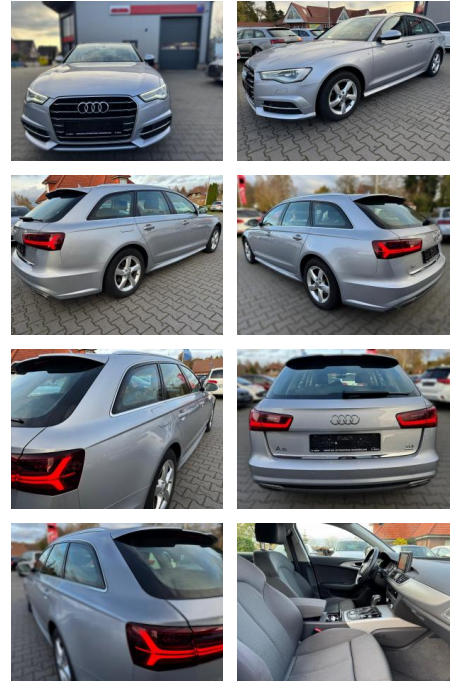

FA03-40748164 **Angebotsnr.:**

Erstzulassung:	Kilometer:	Farbe:	Leistung:	Kraftstoffart:	Verbr. komb.	CO2-Emission	CO2-Klasse (WLTP)
26.12.2017	170.020	Diverse	140 kW / 190 PS	Diesel	4,7 l/100km	122 g/km	