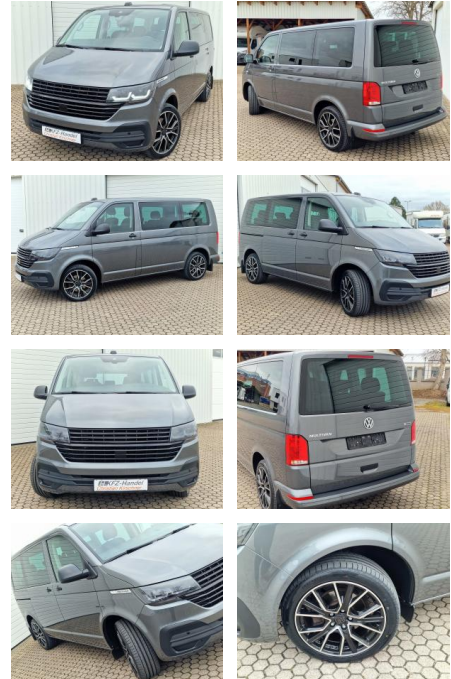

KK00-14-10197Angebotsnr.:

LED*ACC*AHK abnehmbar*19 Zoll

4-Motion*R-Cam*DAB

Erstzulassung:	Kilometer:	Farbe:	Leistung:	Kraftstoffart:
07.05.2021	49.520	Grau	110 kW / 150 PS	Diesel

PREIS
55.480 €

FINANZIERUNGSBEISPIEL
Laufzeit: 72 Monate Anzahlung: 25 %
Basis-Finanzierung:* Mtl. Rate:
Zielraten-Finanzierung:** **451 €**

- Allradantrieb 4-Motion
- Anhängerkupplung Kugelkopf abnehmbar mit 2500 kg Anhängelast
- Zul. Gesamtgewicht 3.08 t
- Rückfahrkamera
- Geschwindigkeits-Begrenzeranlage
- Autom. Distanzregelung ACC und Umfeldbeobachtungssystem (Front Assist. bis 210 km/h)
- Geschwindigkeits-Begrenzeranlage